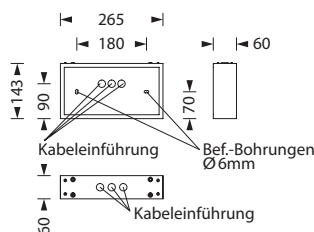

Gehäuse aus Stahlblech, pulverbeschichtet in weiß. Ausführung als Displayleuchte mit unterseitigen Lichtaustrittsfenstern. Leuchte für Wandmontage, Deckenmontage oder Pendelmontage (mit Zubehör).

## Technische Daten

Erkennungsweite:	23m (EN1838)
Leuchtmittel:	2W LED, austauschbar
Gehäuse/Farbe:	Stahlblech / weiß (weitere Farben auf Anfrage)
Montageart:	Wand-/Deckenanbau Pendel oder Wandausleger (mit Zubehör)
Abmessungen (BxHxT):	265 x 143 x 60mm
Schutzart:	IP40
Schutzklasse:	I
Temperaturbereich:	
Zentrale Stromvers.::	-10°C bis +40°C
Einzelbatterie:	BS 0°C bis +35°C DS -5°C bis +30°C
Anschlussklemmen:	3x2,5mm <sup>2</sup> für Doppelbelegung