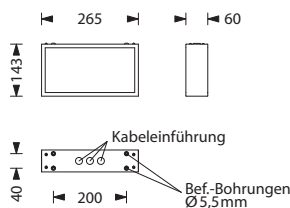

Gehäuse aus Stahlblech, pulverbeschichtet in weiß. Ausführung als Displayleuchte mit unterseitigen Lichtaustrittsfenstern. Leuchte für Wandmontage, Deckenmontage oder Pendelmontage (mit Zubehör).

## Technische Daten

Erkennungsweite:	23m (EN1838)
Leuchtmittel:	2W LED, austauschbar
Gehäuse/Farbe:	Stahlblech / weiß (weitere Farben auf Anfrage)
Montageart:	Wand-/Deckenanbau Pendel oder Wandausleger (mit Zubehör)
Abmessungen (BxHxT):	265 x 143 x 60mm
Schutzart:	IP40
Schutzklasse:	I
Temperaturbereich:	
Zentrale Stromvers.::	-10°C bis +40°C
Einzelbatterie:	BS 0°C bis +35°C DS -5°C bis +30°C
Anschlussklemmen:	3x2,5mm <sup>2</sup> für Doppelbelegung