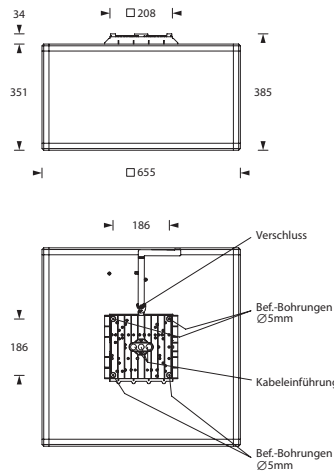

Modernes, kubisches Leuchtengehäuse mit eloxiertem Aluminium-Profil-Rahmen und klappbarem IP 54 Kunststoff-Deckencontainer. Die Leuchte ist mit drei Piktogrammscheiben und einer opalen Scheibe ausgestattet. Sehr robust und schnell zu montieren.

Technische Daten

Erkennungsweite:	60m (EN1838)
Leuchtmittel:	8x 3,5W LED, austauschbar
Gehäuse/Farbe:	Aluprofil, Kunststoff / Alu eloxiert
Montageart:	Deckenmontage Pendel (mit Zubehör)
Abmessungen (BxHxT):	655 x 385 x 655mm
Schutzart:	IP54
Schutzklasse:	II
Temperaturbereich:	-10°C bis +40°C
Anschlussklemmen:	3x2,5mm ² für Doppelbelegung

SCAN MICH
für weitere Infos:
Ausschreibungstexte

TIPP! inklusive Piktogramme
kein kleben erforderlich!

Zentrale Stromversorgung

Type	Bezeichnung	Merkmale	Montageart	Optik	Leistung	Batteriestrom
D414009	Delta 414		Deckenanbau	-	35VA	145mA
D414009EÜ	Delta 414	EÜ	Deckenanbau	-	35,5VA	145mA