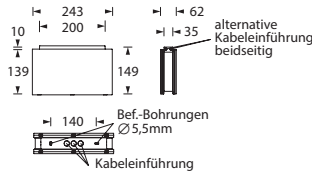

Optional auch in chlorresistenter Ausführung erhältlich.

Technische Daten

Erkennungsweite:	23m (EN1838)
Leuchtmittel:	1W LED, austauschbar
Gehäuse/Farbe:	Polycarbonat / weiß (Leuchtenhaube klar)
Montageart:	Wandanbau Wandeinbau (mit Zubehör)
Abmessungen (BxHxT):	243 x 139 x 54mm
Schutzart:	IP54
Schutzklasse:	II
Temperaturbereich:	
Zentrale Stromvers.:	-10°C bis +40°C
Einzelbatterie:	BS 0°C bis +35°C DS -5°C bis +30°C
Anschlussklemmen:	2x2,5mm ² für Doppelbelegung

Zubehör

Type	Bezeichnung	Type	Bezeichnung
BSK23	Ballwurfschutzkorb (BxHxT) 306x261x87 mm	DWER23-1	Wandeinbaurahmen (BxHxT) 261x157x9 mm, EB
CR	Chlor Resistenz (für chlorhaltige Umgebung)	DWER23-1a	Wandeinbaurahmen (BxHxT) 261x157x9 mm, ZB

Universaleinbaugehäuse für Betoneinbau
z.B. Fa. Kaiser | Art-Nr: 1297-34

Formschöne, moderne IP54 Rettungszeichenleuchte aus weißem Polycarbonat mit klarer Haube und einfacher, schraubenloser Montage durch Klick-System. Leuchte für ein- oder zweiseitige Piktogramm-Bestückung zur Deckenmontage.

Optional auch in chlorresistenter Ausführung erhältlich.

Technische Daten

Erkennungsweite:	23m (EN1838)
Leuchtmittel:	2W LED, austauschbar
Gehäuse/Farbe:	Polycarbonat / weiß (Leuchtenhaube klar)
Montageart:	Deckenanbau Pendel, Wandausleger (mit Zubehör)
Abmessungen (BxHxT):	243 x 149 x 62mm
Schutzart:	IP54
Schutzklasse:	II
Temperaturbereich:	
Zentrale Stromvers.:	-10°C bis +40°C
Einzelbatterie:	BS 0°C bis +35°C DS -5°C bis +30°C
Anschlussklemmen:	2x2,5mm ² für Doppelbelegung