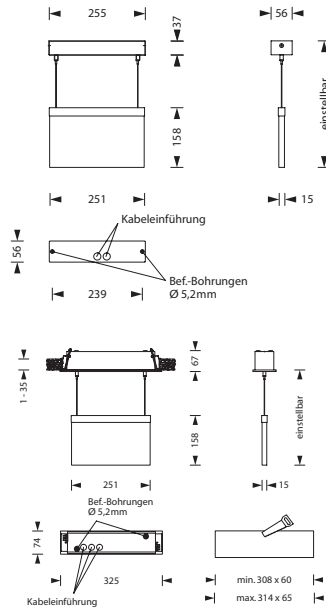

TIPP! inklusive aufsteckbare Piktogramme
kein kleben erforderlich!

Flaches, architektonisch hochwertiges Edelstahlgehäuse mit formschöner, schlanker Einfassung der Lichtlenkscheibe. Ausführung als Scheibenleuchte mit 15 mm Lichtlenkscheibe und austauschbaren Piktogrammen für Scheiben-Seilabhängung (1,5m stromführend) als Deckenaufbauversion und mit annähernd deckenbündiger Abdeckplatte als Deckeneinbauversion.

Technische Daten

Erkennungsweite:	23m (EN1838)
Leuchtmittel:	2W LED, austauschbar
Gehäuse/Farbe:	Edelstahl (V4A) / gebürstet
Montageart:	Scheiben-Seilabhängung (Deckenanbau/Deckeneinbau)
Abmessungen (BxHxT):	
Deckenanbau:	251 x 195 x 56mm
Deckeneinbau:	325 x 225 x 74mm
Deckenausschnitt (LxB):	min. 308 x 60mm max. 314 x 65 mm
Schutzart:	IP40
Schutzklasse:	I
Temperaturbereich:	
Zentrale Stromvers.: -	-10°C bis +40°C
Einzelbatterie:	BS 0°C bis +35°C DS -5°C bis +30°C
Anschlussklemmen:	3x2,5mm ² für Doppelbelegung