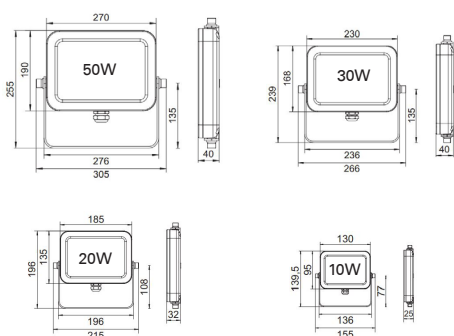

LED-Flutlichtstrahler geeignet zur Verwendung in Sicherheitsbeleuchtungsanlagen gemäß DIN VDE 0108-100 und DIN EN 50172.

Extrem flaches, optisch ansprechendes Gehäuse aus Aluminium-Druckguss mit drehbarem Schwenkbügel. Aluminium-Reflektor mit Glasabdeckung für flächige Ausleuchtung. Höchste Schlagfestigkeitsstufe IK10.

Technische Daten

Leuchtmittel:	10W, 20W, 30W u. 50W LED, 4000K
CRI/Abstrahlwinkel:	> 80 / 100° (breitstrahlend)
Blende:	Glas, klar
Reflektor:	Aluminium, mattiert
Abmessungen inkl. Bügel (HxBxT):	10W: 139,5 x 155 x 25mm 20W: 196 x 215 x 32 mm 30W: 239 x 266 x 40 mm 50W: 255 x 305 x 40 mm
Montageart:	Universalmontage
Schutzart:	IP65
Schutzklasse:	I
Schlagfestigkeitsstufe:	IK10
Temperaturbereich:	- 20°C bis +45°C
Anschluss:	Vorkonfektionierte Anschlussleitung

Zentrale Stromversorgung

Type	Bezeichnung	Merkmale	Montageart	Optik	Leistung	Batteriestrom
YL30K009-10	Ypsilon-L 30K, 10W		Universal		9,5VA	37mA
YL30K009-20	Ypsilon-L 30K, 20W		Universal		20,5VA	63mA
YL30K009-30	Ypsilon-L 30K, 30W		Universal		27,9VA	102mA
YL30K009-50	Ypsilon-L 30K, 50W		Universal		47,8VA	173mA

Zubehör

Type	Bezeichnung	Montage	Maße (LxBxH)
EÜ-BOX IP55-x	Überwachungsbaustein in Anschlussbox IP55	Anbau	150 x 110 x 70mm
EÜ-BOX IP66-x	Überwachungsbaustein in Anschlussbox IP66, UV-Beständig	Anbau	150 x 116 x 67mm
EÜ-BOX IP55-xD	Überwachungsbaustein DALI* in Anschlussbox IP55	Anbau	150 x 110 x 70mm
EÜ-BOX IP66-xD	Überwachungsbaustein DALI* in Anschlussbox IP66, UV-Beständig	Anbau	150 x 116 x 67mm