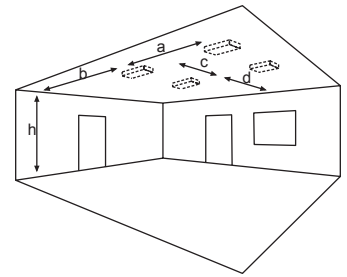

**Lichtverteilungskurven und
Leuchtenabstandstabellen
(E = 1,25lx)**

Abstandstabelle für ebene Fluchtwege / Tabellenangaben in Meter

Systemleuchten für Zentralversorgung

10W LED		Lampenlichtstrom Not (DC)/Netz: 610lm / 920lm																				
	h	2,50	3,00	3,50	4,00	5,00	6,00	8,00	10,00	12,00	14,00	16,00	18,00	20,00	22,00	24,00	26,00	28,00	30,00	32,00	34,00	
	a	11,40	12,70	13,80	14,70	16,20	17,40	18,90	18,90	18,40	-	-	-	-	-	-	-	-	-	-	-	-
	b	4,90	5,30	5,70	6,00	6,50	6,70	6,60	6,00	4,60	-	-	-	-	-	-	-	-	-	-	-	-
	c	10,00	11,30	12,60	13,60	15,50	17,00	18,40	19,20	19,00	-	-	-	-	-	-	-	-	-	-	-	-
	d	4,50	5,00	5,40	5,90	6,30	6,60	6,80	6,10	4,50	-	-	-	-	-	-	-	-	-	-	-	-
20W LED		Lampenlichtstrom Not (DC)/Netz: 1180lm / 2020lm																				
	h	2,50	3,00	3,50	4,00	5,00	6,00	8,00	10,00	12,00	14,00	16,00	18,00	20,00	22,00	24,00	26,00	28,00	30,00	32,00	34,00	
	a	12,10	14,50	15,90	17,10	19,20	21,00	23,70	25,50	26,30	-	-	-	-	-	-	-	-	-	-	-	-
	b	5,20	6,20	6,80	7,20	8,00	8,60	9,30	9,30	8,90	-	-	-	-	-	-	-	-	-	-	-	-
	c	10,80	13,00	14,40	15,70	17,90	19,90	23,00	24,90	26,10	-	-	-	-	-	-	-	-	-	-	-	-
	d	4,80	5,70	6,30	6,80	7,70	8,30	9,10	9,40	9,20	-	-	-	-	-	-	-	-	-	-	-	-
30W LED		Lampenlichtstrom Not (DC)/Netz: 2840lm / 2850lm																				
	h	2,50	3,00	3,50	4,00	5,00	6,00	8,00	10,00	12,00	14,00	16,00	18,00	20,00	22,00	24,00	26,00	28,00	30,00	32,00	34,00	
	a	14,40	16,80	19,20	23,30	25,90	30,20	33,50	36,10	38,20	-	-	-	-	-	-	-	-	-	-	-	-
	b	6,20	7,20	8,30	10,00	11,00	12,50	13,60	14,40	14,60	-	-	-	-	-	-	-	-	-	-	-	-
	c	12,60	14,70	16,80	20,60	23,30	27,90	31,50	34,60	37,20	-	-	-	-	-	-	-	-	-	-	-	-
	d	5,60	6,60	7,50	9,10	10,20	11,90	13,20	14,00	14,50	-	-	-	-	-	-	-	-	-	-	-	-
50W LED		Lampenlichtstrom Not (DC)/Netz: 4030lm / 4360lm																				
	h	2,50	3,00	3,50	4,00	5,00	6,00	8,00	10,00	12,00	14,00	16,00	18,00	20,00	22,00	24,00	26,00	28,00	30,00	32,00	34,00	
	a	14,80	17,20	19,70	24,60	28,50	33,10	37,10	40,40	43,10	-	-	-	-	-	-	-	-	-	-	-	-
	b	6,30	7,30	8,40	10,50	12,10	13,90	15,30	16,30	16,90	-	-	-	-	-	-	-	-	-	-	-	-
	c	13,20	15,30	17,50	21,90	25,50	30,50	34,70	38,30	41,30	-	-	-	-	-	-	-	-	-	-	-	-
	d	5,80	6,70	7,70	9,60	11,30	13,10	14,70	15,80	16,60	-	-	-	-	-	-	-	-	-	-	-	-